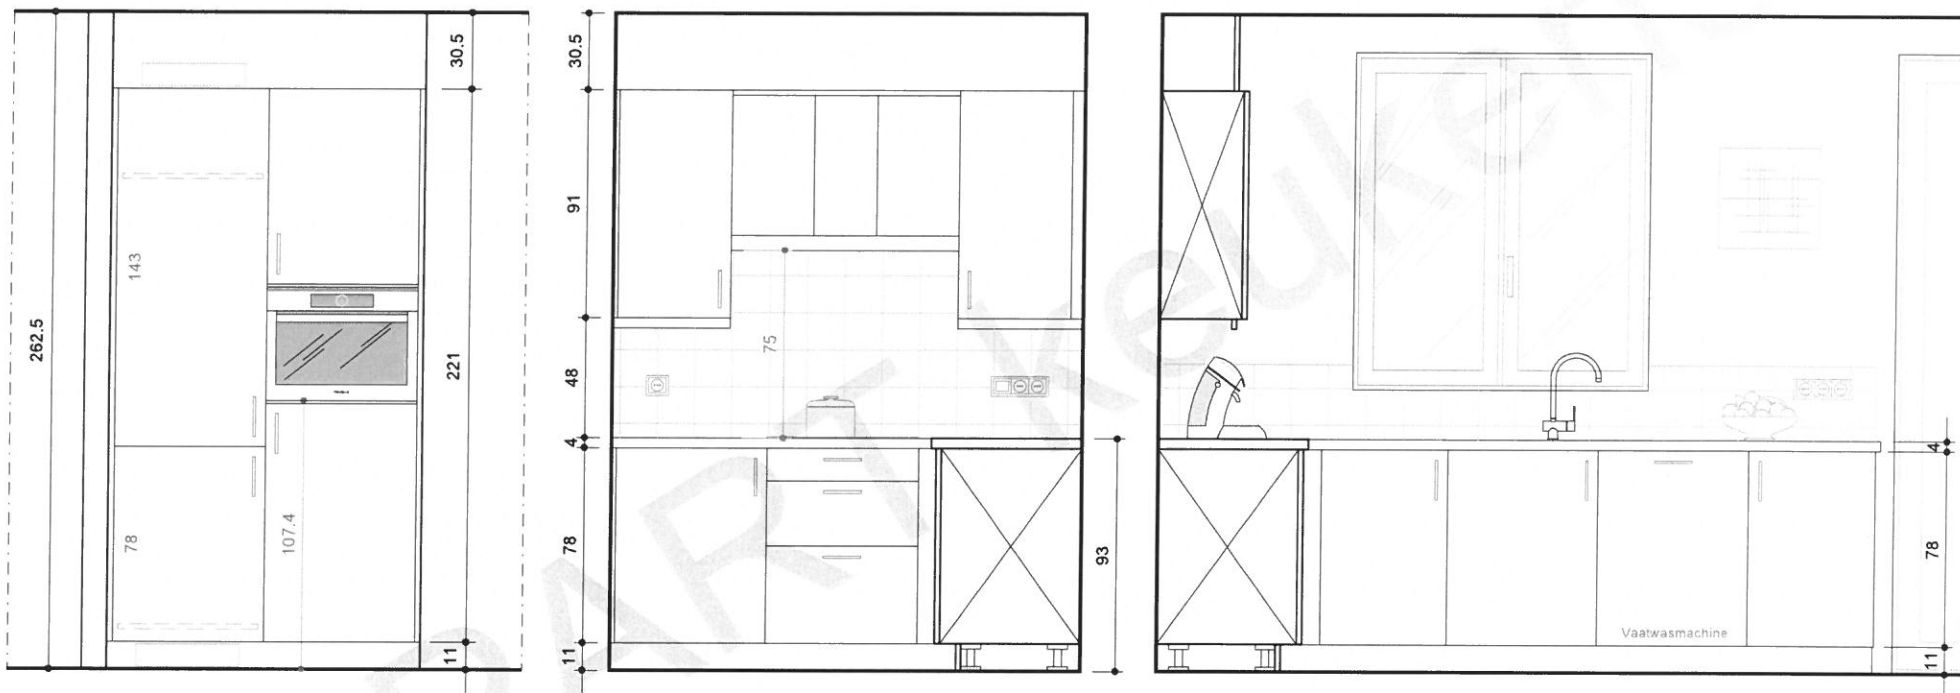

Appartement 3.1

Res. De Stroobloem, Tienpondstraat te Loenhout	Werner Aertsen	APART keukens
Model Sinai kunststof Soft / Werkblad kunststof Pietra 4cm	Plan 2 16/04/2020 project 20-008	

Appartement 3.1

Res. De Stroobloem, Tienpondstraat te Loenhout	Wemer Aertsen	APART keukens
Model Sinai kunststof Soft / Werkblad kunststof Pietra 4cm	Plan 2 16/04/2020 project 20-008	